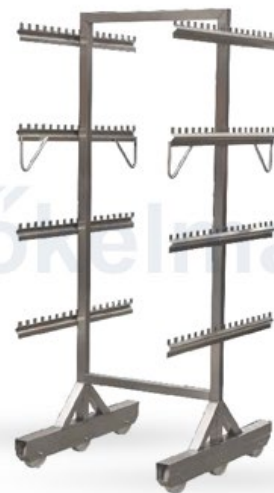

WÓZEK NA WĘDLINY

MEAT TROLLEY

WURSTABHÄNGEWAGEN

PL Wykonanie ze stali nierdzewnej AISI 304, 6 kół z tworzywa z przechyłem, na 64 kije wędzarnicze, 2 uchwyty

EN Made of stainless steel AISI 304, 6 plastic tilting wheels, for 64 smoking sticks, 2 handles

DE Aus Edelstahl 1.4301 (304), Auflagen für 64 Rauchspieße, mit 2 Griffen, 6 PA-Räder auf Kippmoment

Wymiary/ Dimensions
/ Abmessungen [mm]

710 x 850 x 1900

Art. Nr/ Art. no.
/ Art.-Nr.

3292200